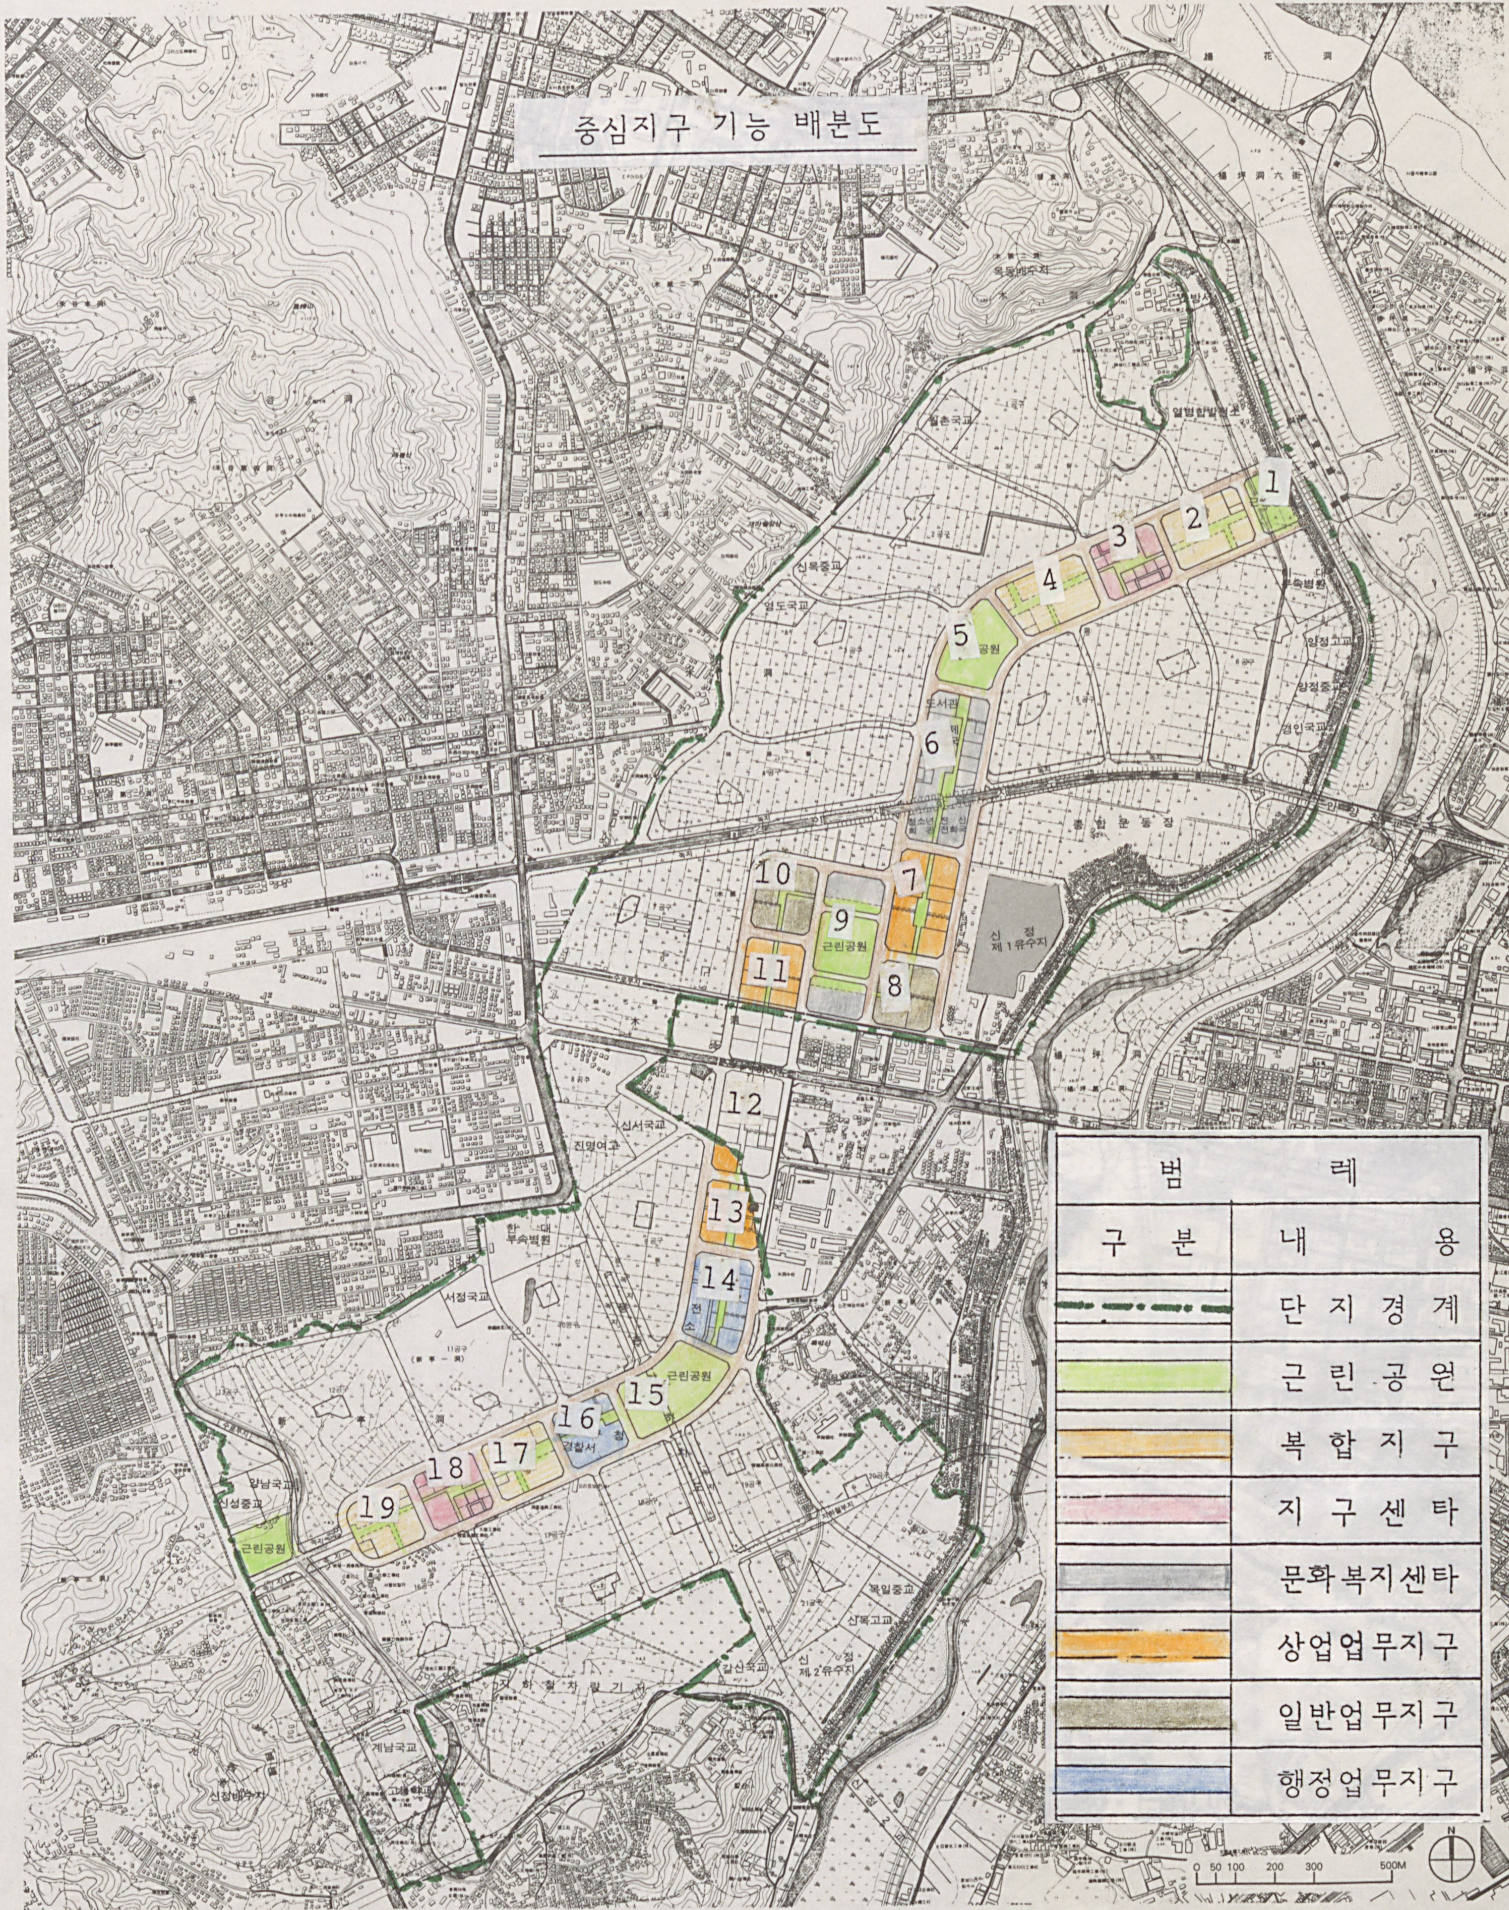

중심지구 기능 배분도

범 례	
구 분	내 용
	단지경계
	근린공원
	복합지구
	지구센타
	문화복지센타
	상업업무지구
	일반업무지구
	행정업무지구

목동지구 도시설계

토지이용계획도

중심지구 기능 배분도

범		례	
구	분	내	용
[Dashed line symbol]		단	지 경 계
[Green box symbol]		근	린 공 원
[Orange box symbol]		복	합 지 구
[Pink box symbol]		지	구 센 타
[Grey box symbol]		문	화 복 지 센 타
[Dark orange box symbol]		상	업 업 무 지 구
[Light green box symbol]		일	반 업 무 지 구
[Blue box symbol]		행	정 업 무 지 구

목동지구 도시설계

토지이용계획도